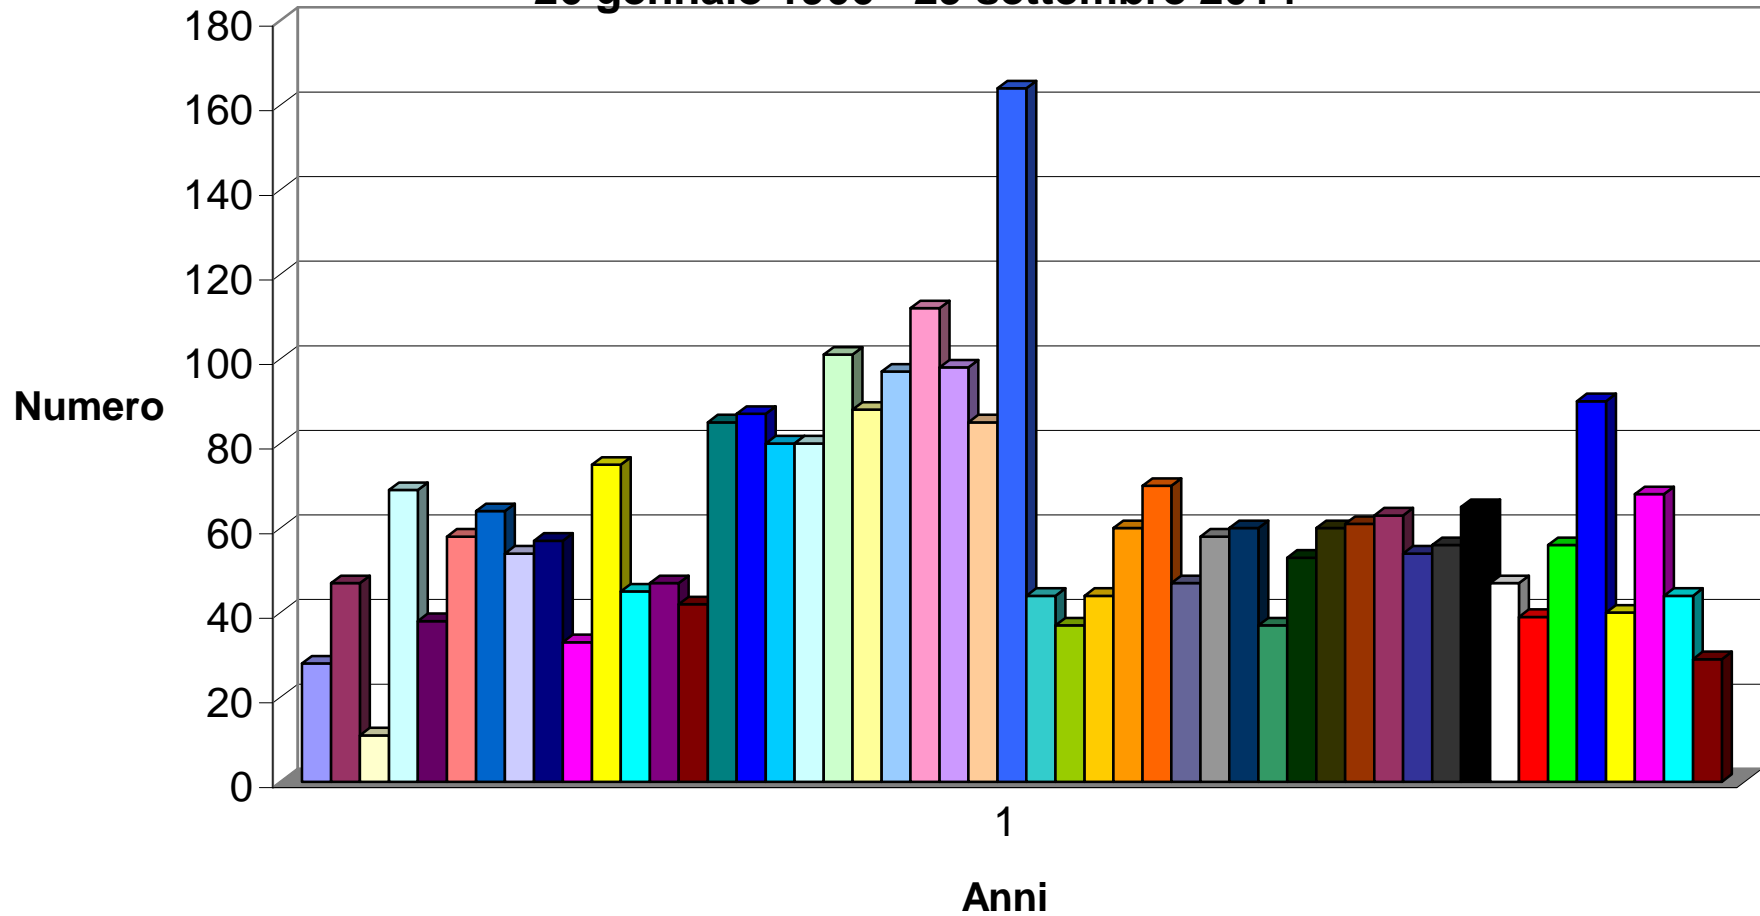

Delibere del Consiglio Comunale 26 gennaio 1966 - 29 settembre 2014

- | | | | | | | | | | | | | | |
|------|------|------|------|------|------|------|------|------|------|------|------|------|------|
| 1966 | 1967 | 1968 | 1969 | 1970 | 1971 | 1972 | 1973 | 1974 | 1975 | 1976 | 1977 | 1978 | 1979 |
| 1980 | 1981 | 1982 | 1983 | 1984 | 1985 | 1986 | 1987 | 1988 | 1989 | 1990 | 1991 | 1992 | 1993 |
| 1994 | 1995 | 1996 | 1997 | 1998 | 1999 | 2000 | 2001 | 2002 | 2003 | 2004 | 2005 | 2006 | 2007 |
| 2008 | 2009 | 2010 | 2011 | 2012 | 2013 | 2014 | | | | | | | |